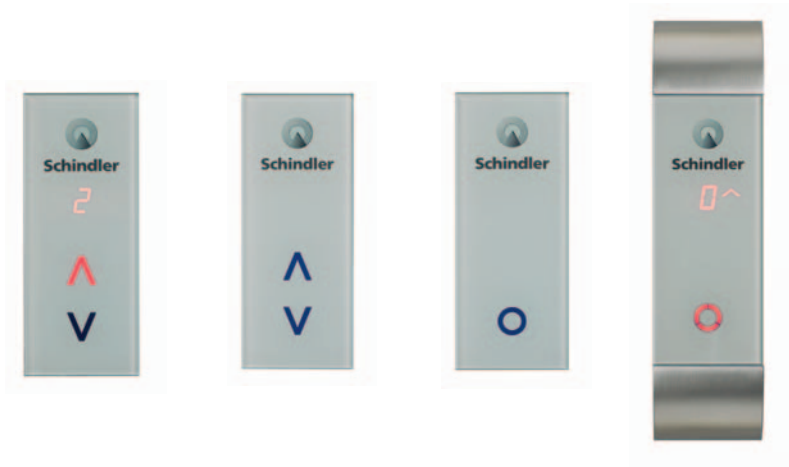

Los pulsadores son sensibles al tacto, haciendo que las botoneras no sólo sean elegantes en su diseño sino también fáciles de usar.

La más novedosa tecnología

Sus valores internos son tan interesantes como los que se pueden ver: Las botoneras de cristal FI GL son las más novedosas en el mercado: Aseguran una comunicación totalmente fiable, clara y sencilla con el pasajero y reúne los requisitos necesarios para instalaciones existentes, tanto para botoneras de cabina como de pisos.

Opciones prácticas

Otras opciones que armonizan con el diseño:

- Interruptores accionados con llave, instalados en la botonera de cabina, para funciones especiales como por ejemplo, acceder a determinadas plantas.
- Lector de tarjetas para restringir el acceso a ciertas plantas. Instalado invisiblemente detrás del panel de cristal, por lo que ofrece una mayor seguridad. Los datos para la autorización del usuario de la tarjeta, así como su piso de destino son almacenados en la tarjeta y comprobados automáticamente.
- Sintetizador de voz instalado en la botonera de cabina para facilitar a las personas con deficiencias visuales, el uso del ascensor.

KT	Kits
AC	Accesorios
CW	Contrapesos
SA	Componentes de seguridad
FI	Botoneras e indicadores
CA	Cabinas
DO	Puertas
MM	Equipo mecánico
CO	Maniobras
DR	Grupo tractor

Rápida instalación

Las botoneras de cabina y pisos FI GL pueden ser instaladas prácticamente en cualquier sitio.

Son fáciles y rápidas de instalar. Es una cuestión práctica.

Botoneras de piso

Indicadores de piso

Botoneras de cabina

FI GL – Las botoneras de cristal de moderno diseño que destacan.

Nuestros Jefes de Zona se encuentran a su disposición para informarle de la mejor solución a sus necesidades.